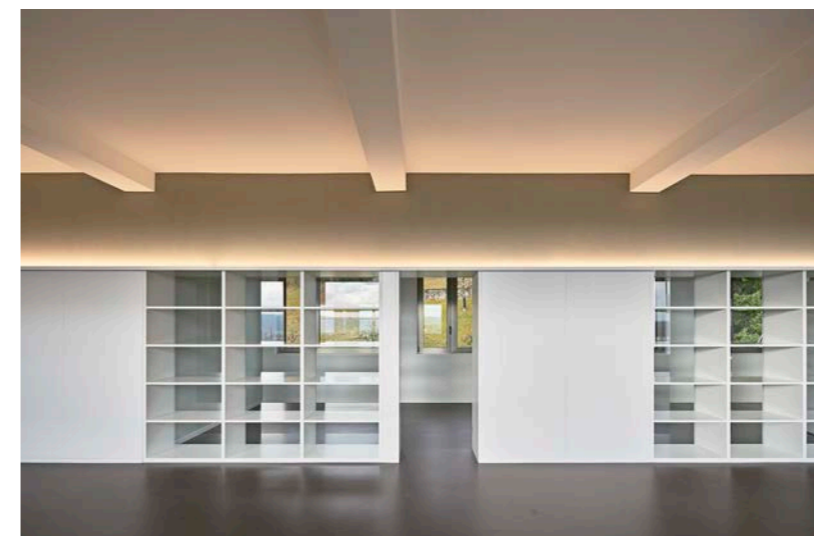

Wohnhaus Höheweg
Biel

Bauherr
Privat
Auftragsart
Direktauftrag
Programm
Umbau Uhrenateliers in Wohnungen.

Kosten Vertraulich
Flächen 6'000 m²
Volumen 21'300 m³
Ausführung 2014-2017