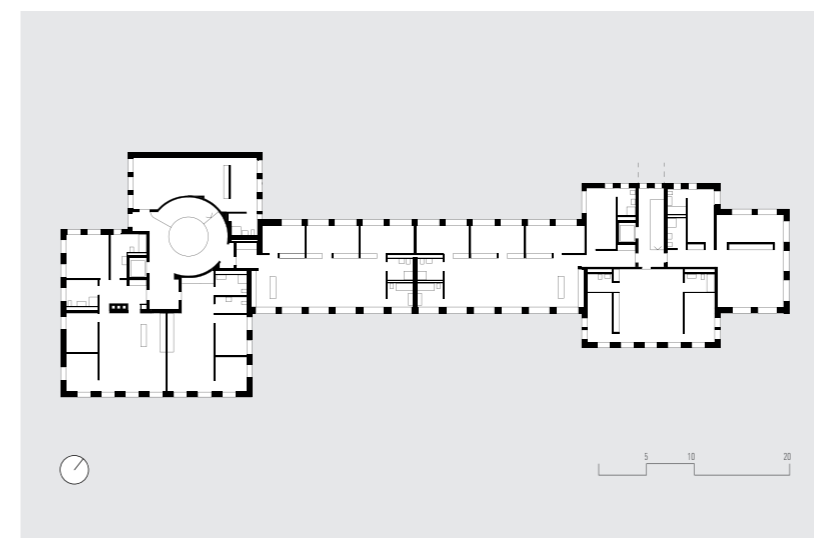

Wohnhaus Höheweg
Biel

Bauherr
Privat
Auftragsart
Direktauftrag
Programm
Umbau Uhrenateliers in Wohnungen.

Kosten Vertraulich
Flächen 6'000 m²
Volumen 21'300 m³
Ausführung 2014-2017