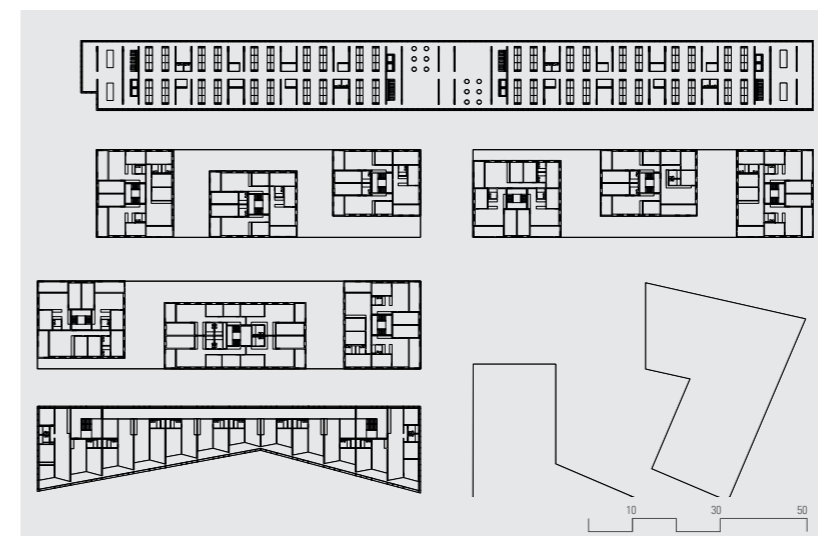

Renens Entrepôts CFF
Renens

Bauherr
SBB
Auftragsart
Wettbewerb auf Selektion 2014
Programm
Neubau Quartier mit Büro-, Geschäfts- und Wohnflächen
Flächen 50'000 m²