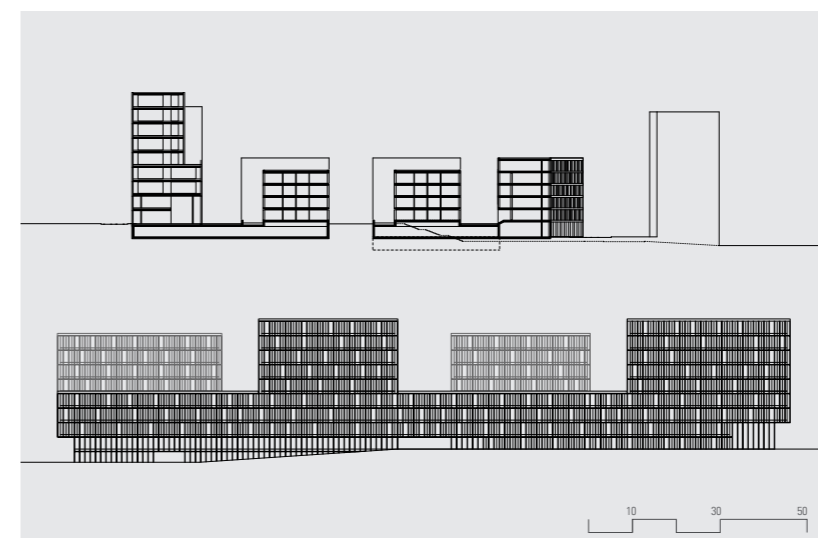

Renens Entrepôts CFF
Renens

Bauherr
SBB
Auftragsart
Wettbewerb auf Selektion 2014
Programm
Neubau Quartier mit Büro-, Geschäfts- und Wohnflächen
Flächen 50'000 m²