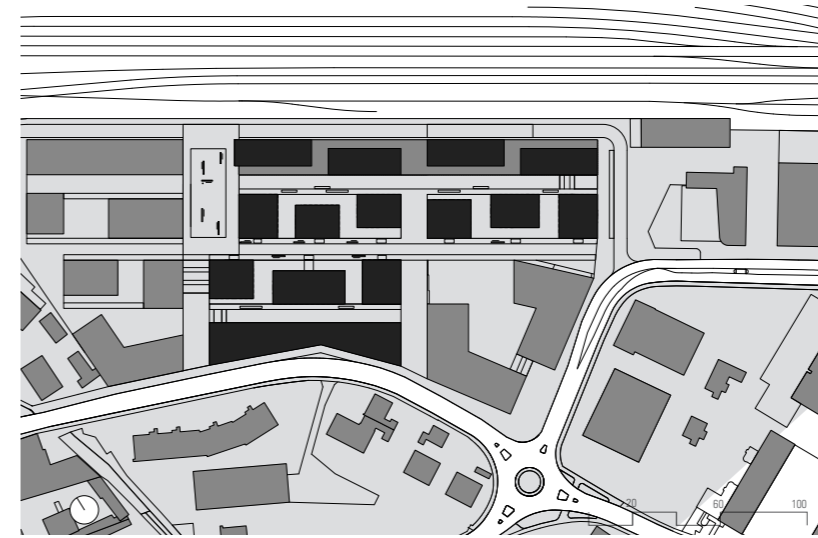

Renens Entrepôts CFF
Renens

Bauherr
SBB
Auftragsart
Wettbewerb auf Selektion 2014
Programm
Neubau Quartier mit Büro-, Geschäfts- und Wohnflächen
Flächen 50'000 m²